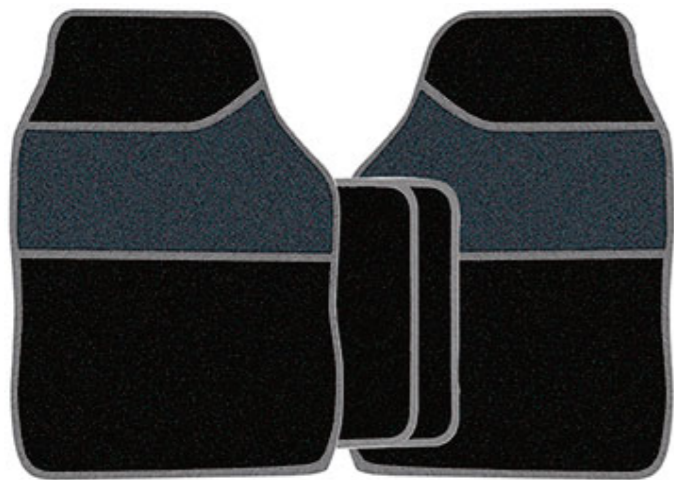

SWBCMS 5026637 022067