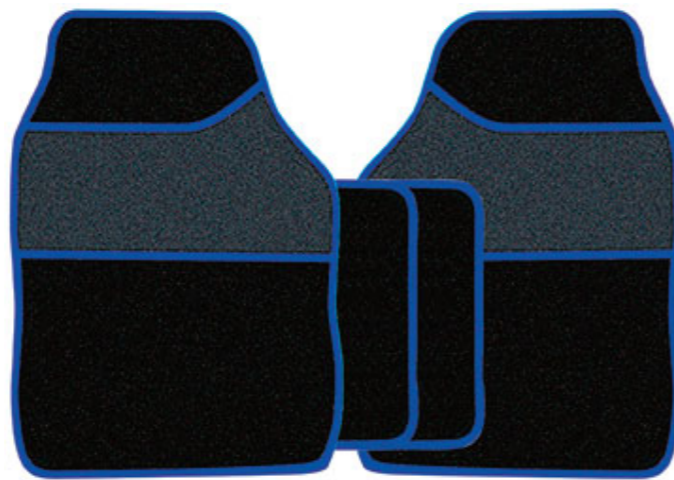

SWBCMBL 5026637 012068