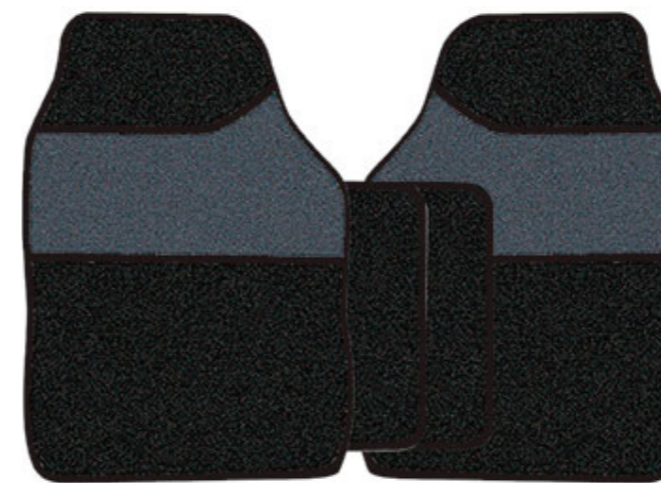

SWBCM 5026637 011054