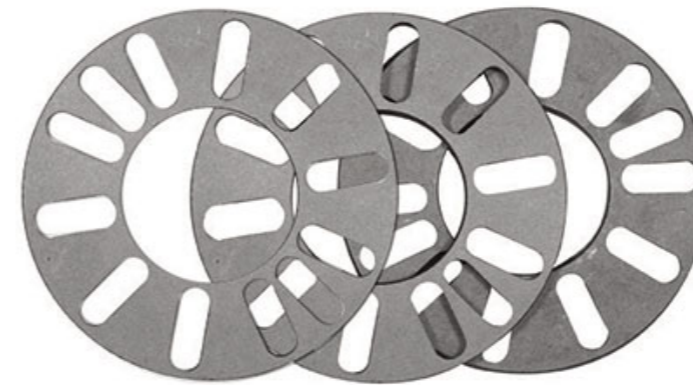

WHEEL SPACERS
3mm - UXWS1 5026637 611827
5mm - UXWS2 5026637 611834
9.5mm - UXWS3 5026637 611841