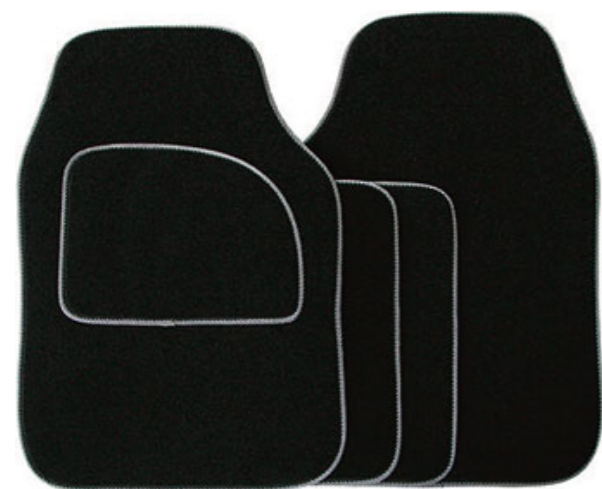

SWCM29 5026637 616402

SWCM30 5026637 616419

SWCM31 5026637 616426

SWCM32 5026637 616433

UNIVERSAL PROTECTIVE BOOT MAT
Universal Trim to Fit - 120cm x 80 cm
SWCM86 5026637 622021

UNIVERSAL PROTECTIVE BOOT MAT
Universal Trim to Fit - 120cm x 80 cm
SWCM86B 5026637 623387